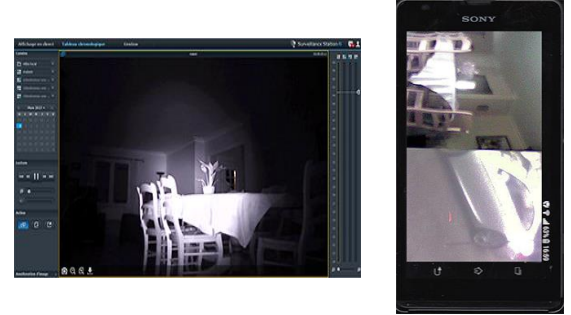

Protéger ses données et ses locaux en même temps

C'est Possible !
avec LOM Informatique

- 1) Vos données sont **enregistrées automatiquement** à intervalles réguliers sur un ou plusieurs disques connectés au réseau.
- 2) Une ou plusieurs caméras **enregistrent tous les mouvements**, et sur intrusion, vous recevez une alerte par mail ou SMS.
- 3) sur coupure de courant, vous êtes prévenus **AVANT la coupure totale du système !**

Ce système de sauvegarde vous offre d'autres possibilités :

- Interface accessible de chez vous par Internet ou via votre smartphone/Iphone

- Partage de fichiers (documents, photos, etc ...) avec vos clients, via internet, et mot de passe sécurisé.