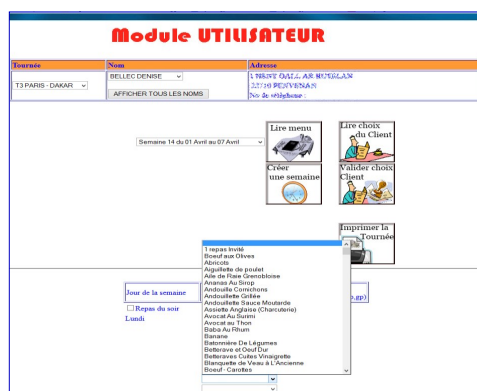

Les choix sont répercutés automatiquement sur le serveur et permettent ainsi à la cuisine d'avoir les commandes réelles.

Gestion de **2 adresses par client** (livraison et facturation)

Facturation des menus (hebdomadaire ou mensuelle) ainsi que **calcul du CA** (mensuel ou annuel).

Gestion de **compte client**

2 menus par jour possibles.

Gestion de **tournées de livraison** avec détail des tournées pour le livreur.

...

LOM
Informatique

LOM Informatique

24 rue du Champ de foire
44119 TREILLIERES