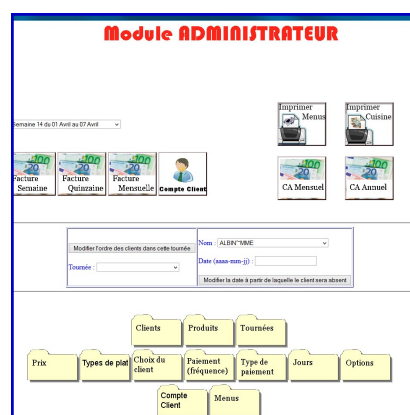

Logiciel de Gestion de Portage de Repas à Domicile

Logiciel accessible via internet à partir de téléphones ou tablettes tactiles

LOM INFORMATIQUE vous propose un logiciel de gestion pour des entreprises ou collectivités qui effectuent **le portage de repas à Domicile**. Associé à un **serveur de sauvegarde de données automatique et sécurisé**, ce logiciel peut être configuré pour correspondre exactement à vos attentes, du fait que LOM Informatique l'a entièrement développé.

Ce Logiciel permet la **saisie et le suivi clients**, même si ceux-ci doivent interrompre temporairement la livraison des repas pour raisons médicales par exemple.

Les choix du client peuvent avoir une **particularité de préparation** (sans sel, coupé, mixé, etc ...).

Les choix sont répercutés automatiquement sur le serveur et permettent ainsi à la cuisine d'avoir les commandes réelles.

Gestion de **2 adresses par client** (livraison et facturation)

Facturation des menus (hebdomadaire ou mensuelle) ainsi que **calcul du CA** (mensuel ou annuel).